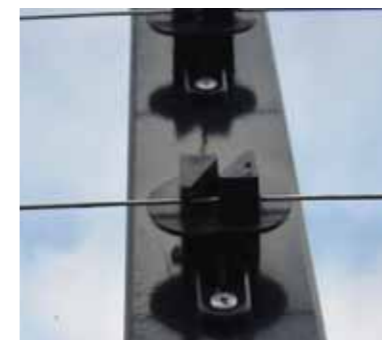

Secuweb is in Nederland dé specialist op het gebied van hoogspanningsbeveiliging. Omdat de criminaliteit en met name de professionalisering ervan groeit, worden bedrijven gedwongen steeds meer maatregelen te nemen om hun bezittingen te beschermen. Hoogspanningsbeveiliging is in veel gevallen een uitstekende oplossing. Secuweb is onderdeel van Hexta Hekwerk en daardoor als geen ander in staat een volledig op elkaar afgestemd pakket van beveiligingsproducten en hekwerken aan te bieden.

Secuweb
betrouwbaar
en veilig